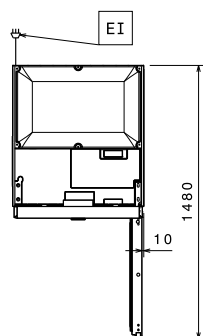

Felülnézet

Elektromos

Tápfeszültség:

727310 (ESP71FRC) 220-240 V/1 ph/50 Hz

Felvett teljesítmény:

0.22 kW

Technikai információ:

Bruttó kapacitás:

670 L

Nettó kapacitás:

503 L

Ajtó zsanérok:

Jobb oldal

Külső méretek, szélesség:

710 mm

Külső méretek, mélység:

835 mm

Külső méretek, mélység nyitott ajtókkal:

1480 mm

Külső méretek, magasság:

2050 mm

Ajtók száma és típusa:

1 Teli

(Szállított) rácsok száma és típusa:

4 - GN 2/1

Külső anyag típusa:

Rozsdamentes acél AISI 304 - Din 1.4301

Belső anyag típusa:

Rozsdamentes acél AISI 304 - Din 1.4301

Belső panelek anyaga:

Rozsdamentes acél AISI 304 - Din 1.4301

Pozíciók száma és szintávolság:

44; 30 mm

Hűtési adat

Vezérlés típusa:

digitális

Kompresszor teljesítmény:

1/4 le

Hűtőközeg típus:

R290

GWP index:

3

Hűtési teljesítmény:

322 W

Hűtési teljesítmény az elpárolgatósi

hőmérsékletnél:

-10 °C

Hűtőközeg súly:

80 g

Működési hőmérséklet, min.:

-2 °C

Működési hőmérséklet, max.:

10 °C

Működési mód:

Ventilációs

Termék információ (az EU 2015/1094 szabványnak megfelelően)

Energia osztály (az EU 2015/1094 szabványnak megfelelően):

C

Éves és napi energiafogyasztás (az EU 2015/1094 szabványnak megfelelően)

581kWh/év - 2kWh/24h

Működési feltételek (az EU 2015/1094 szabványnak megfelelően):

Nagy teherbírású (5)

EEL index (az EU 2015/1094 szabványnak megfelelően):

40,47

Modell típus:

álló hűtő

A vállalat fenntartja a jogot arra, hogy előzetes bejelentés nélkül változtatást hajtson végre a termékeken. A nyomtatás idején minden információ megfelelő.