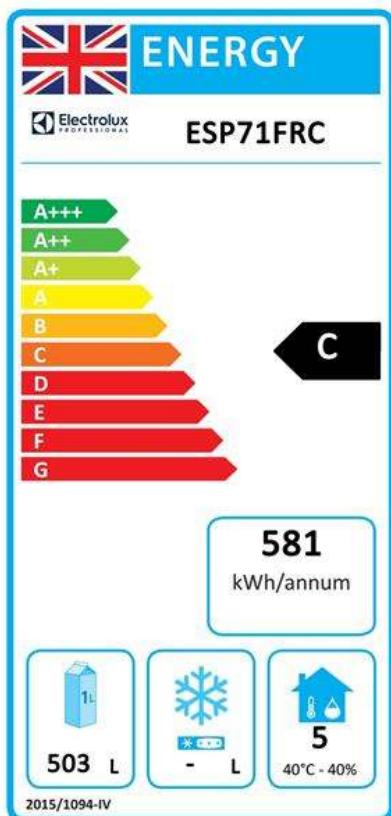

ecostore Premium 1 ajtós digitális hűtőszekrény, 670L (-2/+10) - R290

A professzionális hűtőszekrényekre és fagyasztószekrényekre vonatkozó Európai energia címkézés rendszere olyan követelményeken alapszik, amely az EU-n belül értékesített kereskedelmi hűtőszekrények minimális energiafogyasztási szabványait határozza meg. Ez arra szolgál, hogy a szakembereket az energiahatékonyság és a környezettudatosság felé terelje. Ez a címkézés az összes olyan gyártóra és importőrre vonatkozik, akik az EU piacán értékesítenek, és ez egész Európa szerte kötelező érvényű.

Fontos: minden olyan termék, amely egy meghatározott szint feletti energiát fogyaszt, 2016 július 01. után nem értékesíthető az EU-n belül.

ecostore Premium
1 ajtós digitális hűtőszekrény, 670L (-2/+10) - R290

A vállalat fenntartja a jogot arra, hogy előzetes bejelentés nélkül változtatást hajtson végre a termékeken. A nyomtatás idején minden információ megfelelő.