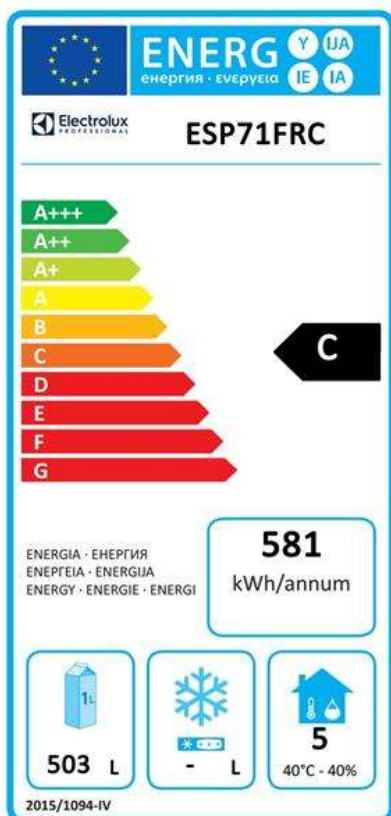

ecostore Premium 1 ajtós digitális hűtőszekrény, 670L (-2/+10) - R290

A professzionális hűtőszekrényekre és fagyasztószekrényekre vonatkozó Európai energia címkézés rendszere olyan követelményeken alapszik, amely az EU-n belül értékesített kereskedelmi hűtőszekrények minimális energiafogyasztási szabványait határozza meg. Ez arra szolgál, hogy a szakembereket az energiahatékonyság és a környezettudatosság felé terelje. Ez a címkézés az összes olyan gyártóra és importőrre vonatkozik, akik az EU piacán értékesítenek, és ez egész Európa szerte kötelező érvényű.

Fontos: minden olyan termék, amely egy meghatározott szint feletti energiát fogyaszt, 2016 július 01. után nem értékesíthető az EU-n belül.

ecostore Premium
1 ajtós digitális hűtőszekrény, 670L (-2/+10) - R290

A vállalat fenntartja a jogot arra, hogy előzetes bejelentés nélkül változtatást hajtson végre a termékeken. A nyomtatás idején minden információ megfelelő.