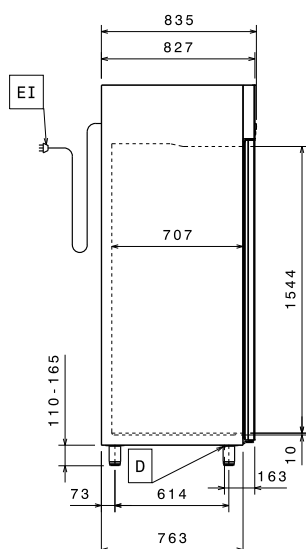

Oldalnézet

EI = Elektromos csatlakozás