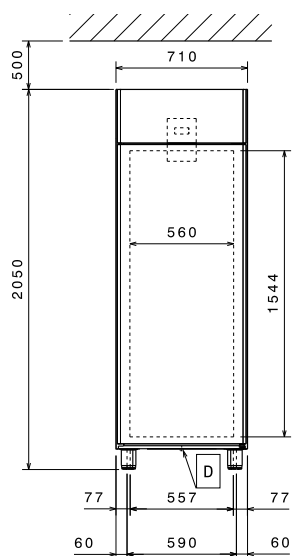

ecostore Premium 1 ajtós digitális hűtőszekrény, 670L (-2/+10) - R290

Előlnézet